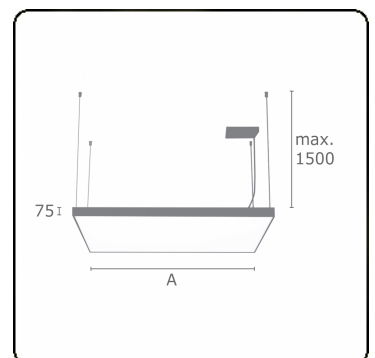

**Caractéristiques photométriques**

UGR	>19
Code flux CIE	46 77 94 100 100

**Dimensions**

A	1200 mm
---	---------

**Remarques**

Luminaire suspendu - Direct - satiné - HO - ANO

**ENERGY**

Verrijgbaar op aanvraag.