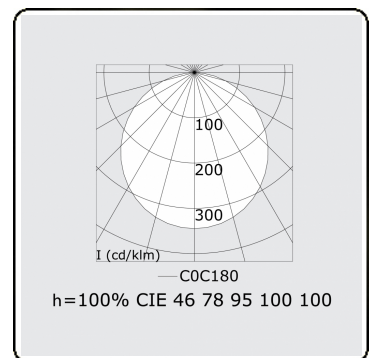

**Caractéristiques électriques**

Classe électrique	I
Alimentation	230V
Ballast	Alimentation par le courant

**Caractéristiques des lampes**

Type de lampe	LED 3000K
Wattage	129W
Luminaire puissance	129W
Luminaire flux lumineux	12753
Nombre	1
Durée de vie module LED	L80/B10 = 50000h
Tolérance de couleur	MacAdam 3
CRI	>80

**Caractéristiques photométriques**

UGR	>19
Code flux CIE	46 77 94 100 100

**Dimensions**

A	900 mm
---	--------

**Remarques**

Luminaire suspendu - Direct - satiné - HO - ANO

**ENERGY**

Verrijgbaar op aanvraag.