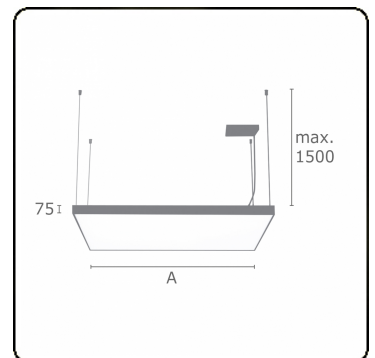

**Caractéristiques photométriques**

UGR	>19
Code flux CIE	46 77 94 100 100

**Dimensions**

A	900 mm
---	--------

**Remarques**

Luminaire suspendu - Direct - satiné - HO - ANO

**ENERGY**

Verrijgbaar op aanvraag.