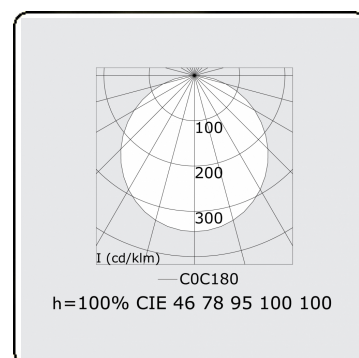

Remarques

Luminaire suspendu - Direct - satiné - HO - ANO

ENERGY

Verrijgbaar op aanvraag.

Disponible sur demande.

Available on request.

Auf Anfrage.

WXYZ
kWh/1000h

MULTILINE®

2019/2015