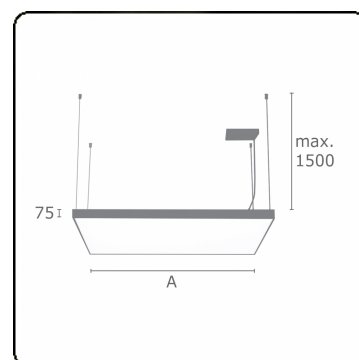

Remarques

Luminaire suspendu - Direct - satiné - HO - ANO

ENERGY

Verrijgbaar op aanvraag.

Disponible sur demande.

Available on request.

Auf Anfrage.

WXYZ
kWh/1000h

MULTILINE®

2019/2015