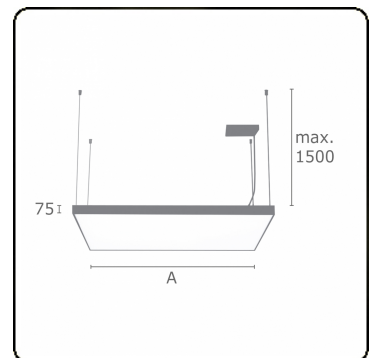

Lichttechnische gegevens

UGR	>19
CIE Fluxcode	46 77 94 100 100

Afmetingen

A	530 mm
---	--------

Opmerkingen

Pendelarmatuur - Direct - satiné - MO - ANO

ENERGY

Verrijgbaar op aanvraag.