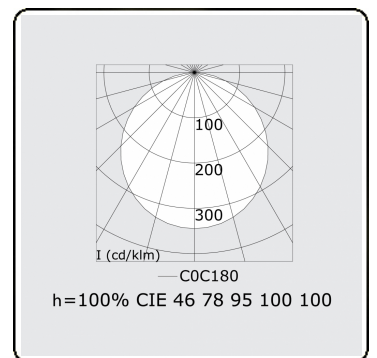

Lichttechnische gegevens

UGR	>19
CIE Fluxcode	46 77 94 100 100

Afmetingen

A	530 mm
---	--------

Opmerkingen

Pendelarmatuur - Direct - satiné - MO - ANO

ENERGY

Verrijgbaar op aanvraag.