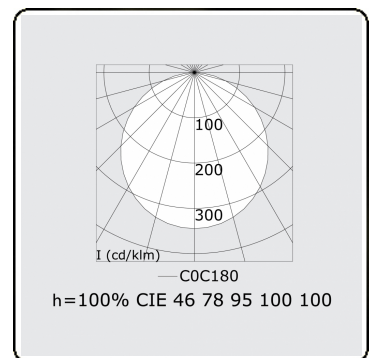

Lichttechnische gegevens

UGR	>19
CIE Fluxcode	46 77 94 100 100

Afmetingen

A	330 mm
---	--------

Opmerkingen

Pendelarmatuur - Direct - satiné - MO - ANO

ENERGY

Verrijgbaar op aanvraag.