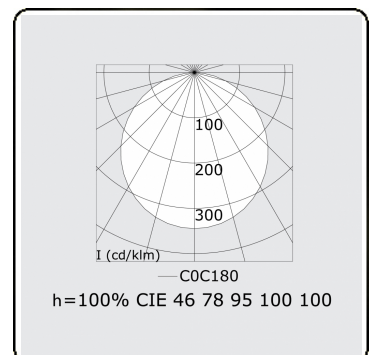

Elektrische Gegevens

Veiligheidsklasse	I
Voeding	230V
Voorschakelapparaat	Stroomvoeding 1-10V

Lampgegevens

Lamptype	LED 4000K
Wattage	67W
Armatuur vermogen	67W
Armatuur lichtstroom	8150
Aantal	1
Levensduur LED module	L80/B10 = 50000h
Kleurtolerantie	MacAdam 3
CRI	>80

Lichttechnische gegevens

UGR	>19
CIE Fluxcode	46 77 94 100 100

Afmetingen

A	900 mm
---	--------

Opmerkingen

Pendelarmatuur - Direct - satiné - MO - ANO

ENERGY

Verrijgbaar op aanvraag.