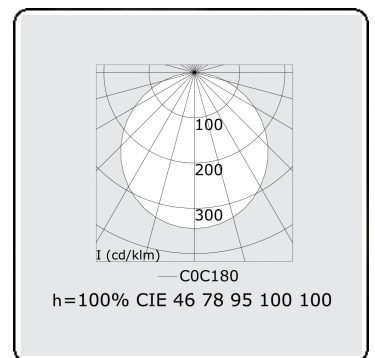

Elektrische Gegevens

Veiligheidsklasse	I
Voeding	230V
Voorschakelapparaat	Stroomvoeding 1-10V

Lampgegevens

Lamptype	LED 3000K
Wattage	27W
Armatuur vermogen	27W
Armatuur lichtstroom	3497
Aantal	1
Levensduur LED module	L80/B10 = 50000h
Kleurtolerantie	MacAdam 3
CRI	>80

Lichttechnische gegevens

UGR	>19
CIE Fluxcode	46 77 94 100 100

Afmetingen

A	530 mm
---	--------

Opmerkingen

Pendelarmatuur - Direct - satiné - MO - ANO

ENERGY

Verrijgbaar op aanvraag.