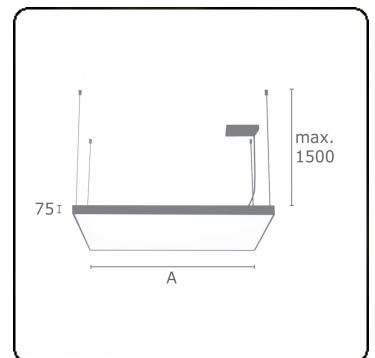

Lichttechnische gegevens

UGR	>19
CIE Fluxcode	46 77 94 100 100

Afmetingen

A	530 mm
---	--------

Opmerkingen

Pendelarmatuur - Direct - satiné - MO - ANO

ENERGY

Verrijgbaar op aanvraag.