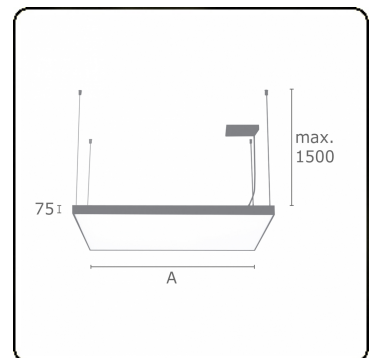

Photometric details

UGR	>19
CIE Fluxcode	46 77 94 100 100

Dimensions

A	1200 mm
---	---------

Remarks

Suspended luminaire - Direct - satin - MO - ANO

ENERGY

Verrijgbaar op aanvraag.