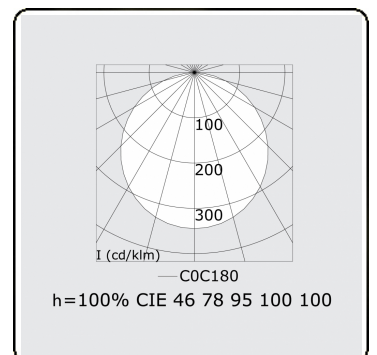

**Elektrische Gegevens**

Veiligheidsklasse	I
Voeding	230V
Voorschakelapparaat	Stroomvoeding

**Lampgegevens**

Lamptype	LED 4000K
Wattage	122W
Armatuur vermogen	122W
Armatuur lichtstroom	14520
Aantal	1
Levensduur LED module	L80/B10 = 50000h
Kleurtolerantie	MacAdam 3
CRI	>80

**Lichttechnische gegevens**

UGR	>19
CIE Fluxcode	46 77 94 100 100

**Afmetingen**

A	1200 mm
---	---------

**Opmerkingen**

Pendelarmatuur - Direct - satiné - MO - ANO

**ENERGY**

Verrijgbaar op aanvraag.