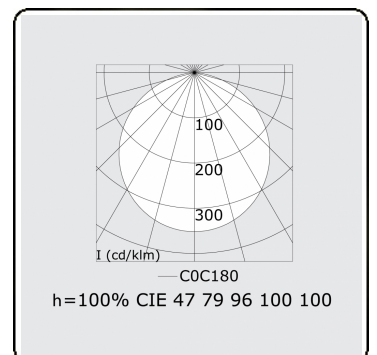

Elektrische Gegevens

Veiligheidsklasse	I
Voeding	230V
Voorschakelapparaat	Stroomvoeding touch-dim

Lampgegevens

Lamptype	LED 3000K
Wattage	35W
Armatuur vermogen	35W
Armatuur lichtstroom	4684
Aantal	1
Levensduur LED module	L80/B10 = 50000h
Kleurtolerantie	MacAdam 3
CRI	>80

Lichttechnische gegevens

UGR	>19
CIE Fluxcode	47 78 95 100 100

Afmetingen

A	500 mm
---	--------

Opmerkingen

Plafondarmatuur - Direct - satiné - MO - IP54 - RAL 9006

ENERGY

Verrijgbaar op aanvraag.