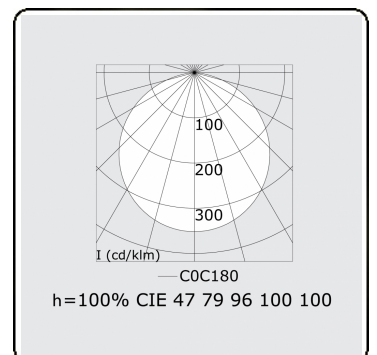

Elektrische Gegevens

Veiligheidsklasse	I
Voeding	230V
Voorschakelapparaat	Stroomvoeding 1-10V

Lampgegevens

Lamptype	LED 3000K
Wattage	35W
Armatuur vermogen	35W
Armatuur lichtstroom	4684
Aantal	1
Levensduur LED module	L80/B10 = 50000h
Kleurtolerantie	MacAdam 3
CRI	>80

Lichttechnische gegevens

UGR	>19
CIE Fluxcode	47 78 95 100 100

Afmetingen

A	500 mm
---	--------

Opmerkingen

Plafondarmatuur - Direct - satiné - MO - IP54 - RAL 9006

ENERGY

Verrijgbaar op aanvraag.