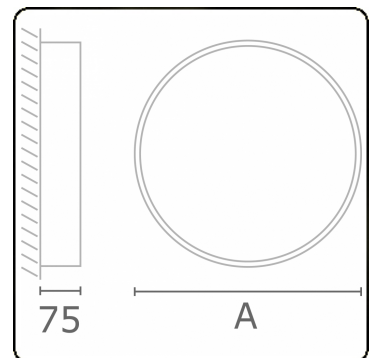

Lichttechnische gegevens

UGR	>19
CIE Fluxcode	47 78 95 100 100

Afmetingen

A	500 mm
---	--------

Opmerkingen

Plafondarmatuur - Direct - satiné - MO - IP54 - RAL 9006

ENERGY

Verrijgbaar op aanvraag.