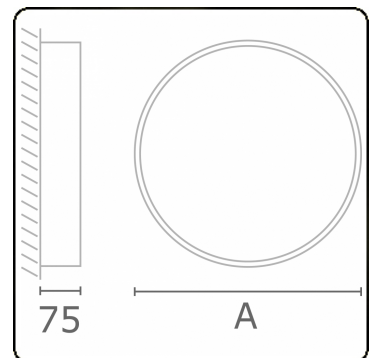

**Photometric details**

UGR	>19
CIE Fluxcode	47 78 95 100 100

**Dimensions**

A	600 mm
---	--------

**Remarks**

Ceiling luminaire - Direct - satin - LO - IP54 - RAL 9003

**ENERGY**

Verrijgbaar op aanvraag.