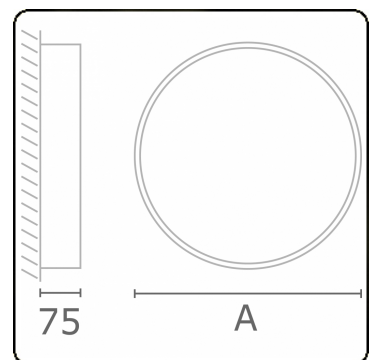

Lichttechnische gegevens

UGR	>19
CIE Fluxcode	47 78 95 100 100

Afmetingen

A	600 mm
---	--------

Opmerkingen

Plafondarmatuur - Direct - satiné - LO - IP54 - RAL 9003

ENERGY

Verrijgbaar op aanvraag.