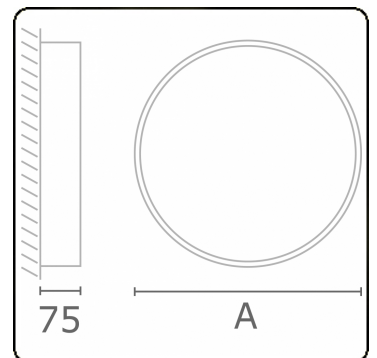

**Lichttechnische gegevens**

UGR	>19
CIE Fluxcode	47 78 95 100 100

**Afmetingen**

A	500 mm
---	--------

**Opmerkingen**

Plafondarmatuur - Direct - satiné - LO - IP54 - RAL 9003

**ENERGY**

Verrijgbaar op aanvraag.