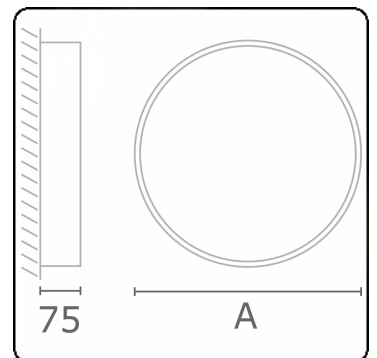

Lichttechnische gegevens

UGR	>19
CIE Fluxcode	47 78 95 100 100

Afmetingen

A	500 mm
---	--------

Opmerkingen

Plafondarmatuur - Direct - satiné - LO - IP54 - RAL 9003

ENERGY

Verrijgbaar op aanvraag.