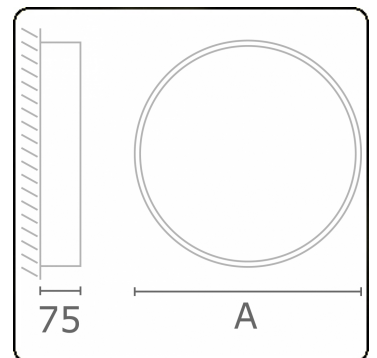

Photometric details

UGR	>19
CIE Fluxcode	47 78 95 100 100

Dimensions

A	400 mm
---	--------

Remarks

Ceiling luminaire - Direct - satin - LO - IP54 - RAL 9003

ENERGY

Verkrijgbaar op aanvraag.