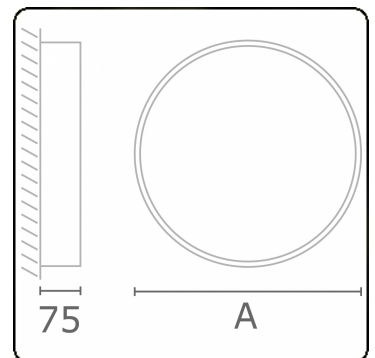

**Photometric details**

UGR	>19
CIE Fluxcode	47 78 95 100 100

**Dimensions**

A	300 mm
---	--------

**Remarks**

Ceiling luminaire - Direct - satin - LO - IP54 - RAL 9003

**ENERGY**

Verrijgbaar op aanvraag.