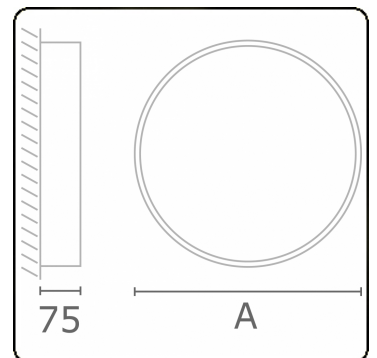

Photometric details

UGR	>19
CIE Fluxcode	47 78 95 100 100

Dimensions

A	300 mm
---	--------

Remarks

Ceiling luminaire - Direct - satin - LO - IP54 - RAL 9003

ENERGY

Verrijgbaar op aanvraag.