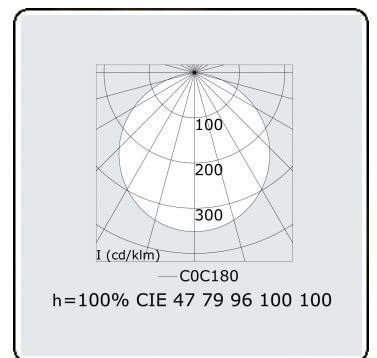

Photometric details

UGR	>19
CIE Fluxcode	47 78 95 100 100

Dimensions

A	300 mm
---	--------

Remarks

Ceiling luminaire - Direct - satin - LO - IP54 - RAL 9003

ENERGY

Verrijgbaar op aanvraag.