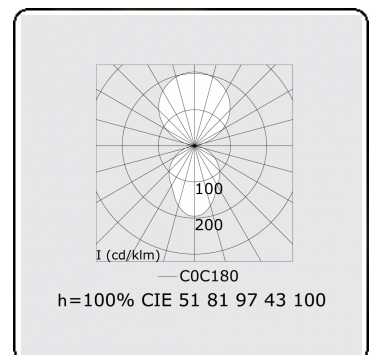

**Elektrische Gegevens**

Veiligheidsklasse	I
Voeding	230V
Voorschakelapparaat	Stroomvoeding DALI - separaat dimbaar

**Lampgegevens**

Lamptype	LED 4000K
Wattage	88W
Armatuur vermogen	88W
Armatuur lichtstroom	12730
Levensduur LED module	L80/B10 = 50000h
Kleurtolerantie	MacAdam 3
CRI	>90

**Lichttechnische gegevens**

UGR	<19
CIE Fluxcode	12730

**Opmerkingen**

Staande armatuur - Direct/Indirect - MPO - MO - RAL 9006

**ENERGY**

A  
 Verkrijgbaar op aanvraag.  
B  
 Disponible sur demande.  
C  
D  
 Available on request.  
E  
F  
 Auf Anfrage.  
G