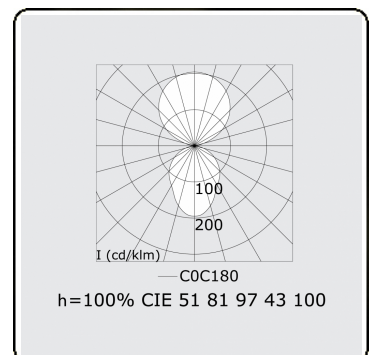

**Caractéristiques électriques**

Classe électrique	I
Alimentation	230V
Ballast	Alimentation DALI - dimmable séparément

**Caractéristiques des lampes**

Type de lampe	LED 3000K
Wattage	81W
Luminaire puissance	81W
Luminaire flux lumineux	11710
Durée de vie module LED	L80/B10 = 50000h
Tolérance de couleur	MacAdam 3
CRI	>90

**Caractéristiques photométriques**

UGR	<19
Code flux CIE	58 87 97 28 100

**Remarques**

Lampadaire - Direct/Indirect - MPO - MO - RAL 9003

**ENERGY**

A  
 Verkrijgbaar op aanvraag.  
C  
 Disponible sur demande.  
D  
 Available on request.  
E  
F  
 Auf Anfrage.  
G