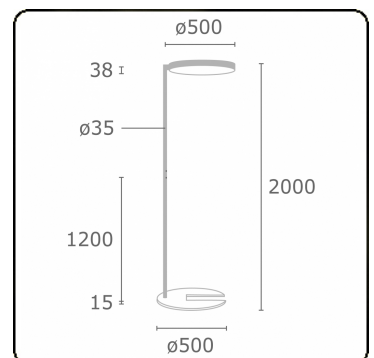

Sferio Direct/Indirect - MPO - MO - RAL 9003  
11.36017107-9003

**Caractéristiques de l'armature**

Montage	Fond
Diffusion lumineuse	Direct-Indirect
Couverture pour armatures	diffuseur microprismatique
Degré de protection	IP 20
Matériel	Aluminium
Finition	RAL 9003 Blanc de sécurité
Certifications	CE, ISO 9001

**Caractéristiques électriques**

Classe électrique	I
Alimentation	230V
Ballast	Alimentation DALI - dimmable séparément

**Caractéristiques des lampes**

Type de lampe	LED 3000K
Wattage	81W
Luminaire puissance	81W
Luminaire flux lumineux	11710
Durée de vie module LED	L80/B10 = 50000h
Tolérance de couleur	MacAdam 3
CRI	>90

**Caractéristiques photométriques**

UGR	<19
Code flux CIE	58 87 97 28 100

**Remarques**

Lampadaire - Direct/Indirect - MPO - MO - RAL 9003

**ENERGY**

A  
 Verkrijgbaar op aanvraag.  
C  
 Disponible sur demande.  
D  
 Available on request.  
E  
F  
 Auf Anfrage.  
G