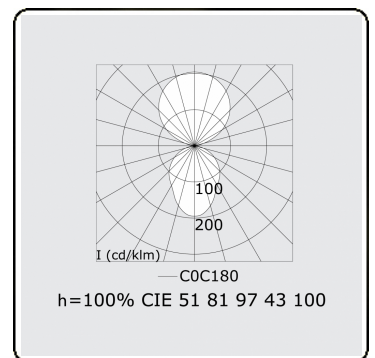

Elektrische Gegevens

Veiligheidsklasse	I
Voeding	230V
Voorschakelapparaat	Stroomvoeding DALI - separaat dimbaar

Lampgegevens

Lamptype	LED 4000K
Wattage	81W
Armatuur vermogen	81W
Armatuur lichtstroom	11710
Levensduur LED module	L80/B10 = 50000h
Kleurtolerantie	MacAdam 3
CRI	>80

Lichttechnische gegevens

UGR	<19
CIE Fluxcode	58 87 97 28 100

Opmerkingen

Staande armatuur - Direct/Indirect - MPO - MO - RAL 9003

ENERGY

A
 Verkrijgbaar op aanvraag.
B
 Disponible sur demande.
C
D
 Available on request.
E
F
 Auf Anfrage.
G