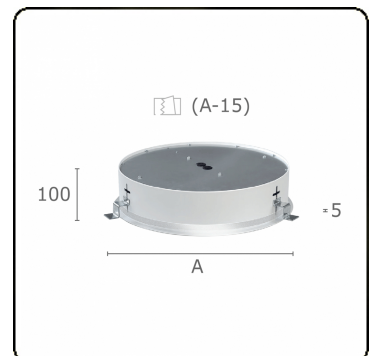

Elektrische Gegevens

Veiligheidsklasse	I
Voeding	230V
Voorschakelapparaat	Stroomvoeding

Lampgegevens

Lamptype	LED 4000K
Wattage	35W
Armatuur vermogen	35W
Armatuur lichtstroom	5150
Aantal	1
Levensduur LED module	L80/B10 = 50000h
Kleurtolerantie	MacAdam 3
CRI	>80

Lichttechnische gegevens

UGR	<19
CIE Fluxcode	60 87 97 100 100

Afmetingen

A	520 mm
---	--------

Opmerkingen

Inbouwarmatuur (met rand) - Direct - MPO - MO - RAL 9003

ENERGY

Verrijgbaar op aanvraag.