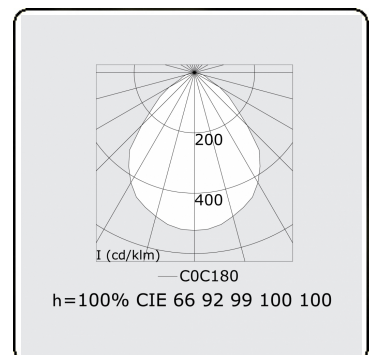

**Elektrische Gegevens**

Veiligheidsklasse	I
Voeding	230V
Voorschakelapparaat	Stroomvoeding touch-dim

**Lampgegevens**

Lamptype	LED 3000K
Wattage	28W
Armatuur vermogen	28W
Armatuur lichtstroom	3609
Aantal	1
Levensduur LED module	L80/B10 = 50000h
Kleurtolerantie	MacAdam 3
CRI	>80

**Lichttechnische gegevens**

UGR	<19
CIE Fluxcode	60 87 97 100 100

**Afmetingen**

A	650 mm
---	--------

**Opmerkingen**

Inbouwarmatuur (randloos) - Direct - MPO - LO - RAL 9003

**ENERGY**

Verrijgbaar op aanvraag.