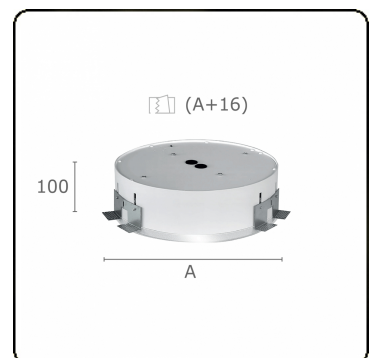

**Elektrische Gegevens**

Veiligheidsklasse	I
Voeding	230V
Voorschakelapparaat	Stroomvoeding touch-dim

**Lampgegevens**

Lamptype	LED 3000K
Wattage	28W
Armatuur vermogen	28W
Armatuur lichtstroom	3609
Aantal	1
Levensduur LED module	L80/B10 = 50000h
Kleurtolerantie	MacAdam 3
CRI	>80

**Lichttechnische gegevens**

UGR	<19
CIE Fluxcode	60 87 97 100 100

**Afmetingen**

A	650 mm
---	--------

**Opmerkingen**

Inbouwarmatuur (randloos) - Direct - MPO - LO - RAL 9003

**ENERGY**

Verrijgbaar op aanvraag.