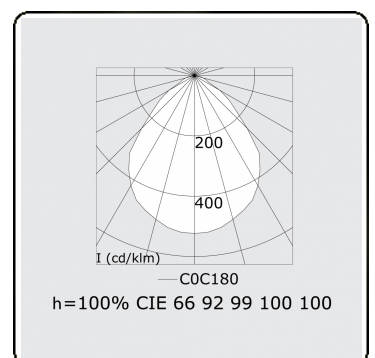

Lichttechnische gegevens

UGR	<19
CIE Fluxcode	60 87 97 100 100

Afmetingen

A	500 mm
---	--------

Opmerkingen

Inbouwarmatuur (randloos) - Direct - MPO - LO - RAL 9003

ENERGY

Verrijgbaar op aanvraag.