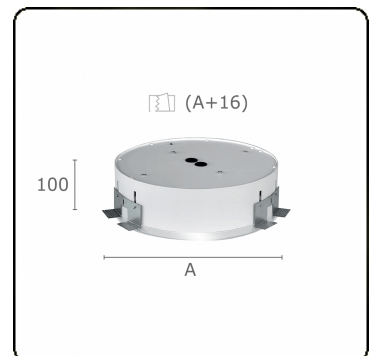

Sferio Direkt - MPO - LO - RAL 9003
07.36012034-9003

Leuchtendaten

| | |
|--------------------|----------------------|
| Montage | Deckeneinbau |
| Lichtaustritt | Direkt |
| Leuchten Abdeckung | Mikroprismen Optik |
| Schutzgrad | IP 20 |
| Gehäuse | Aluminium |
| Verarbeitung | RAL 9003 Signalweiss |
| Prüfzeichen | CE, ISO 9001 |

Lichttechnische Daten

| | |
|--------------|------------------|
| UGR | <19 |
| CIE Fluxcode | 60 87 97 100 100 |

Abmessungen

| | |
|---|--------|
| A | 500 mm |
|---|--------|

Bemerkungen

Einbauleuchte (randlos) - Direkt - MPO - LO - RAL 9003