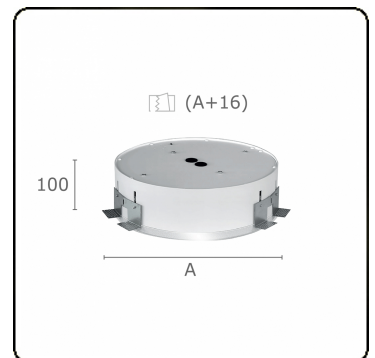

Elektrische Gegevens

Veiligheidsklasse	I
Voeding	230V
Voorschakelapparaat	Stroomvoeding 1-10V

Lampgegevens

Lamptype	LED 4000K
Wattage	18W
Armatuur vermogen	18W
Armatuur lichtstroom	2480
Aantal	1
Levensduur LED module	L80/B10 = 50000h
Kleurtolerantie	MacAdam 3
CRI	>80

Lichttechnische gegevens

UGR	<19
CIE Fluxcode	60 87 97 100 100

Afmetingen

A	500 mm
---	--------

Opmerkingen

Inbouwarmatuur (randloos) - Direct - MPO - LO - RAL 9003

ENERGY

Verrijgbaar op aanvraag.