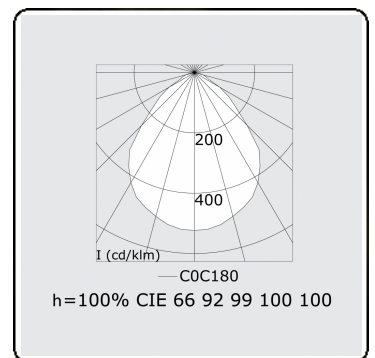

Lichttechnische gegevens

UGR	<19
CIE Fluxcode	60 87 97 100 100

Afmetingen

A	500 mm
---	--------

Opmerkingen

Inbouwarmatuur (randloos) - Direct - MPO - LO - RAL 9003

ENERGY

Verrijgbaar op aanvraag.