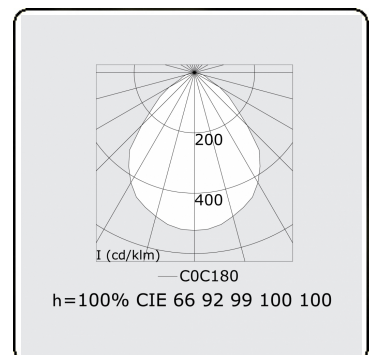

Photometric details

UGR	<19
CIE Fluxcode	60 87 97 100 100

Dimensions

A	400 mm
---	--------

Remarks

Recessed luminaire (trimless) - Direct - MPO - LO - RAL 9003

ENERGY

Verrijgbaar op aanvraag.