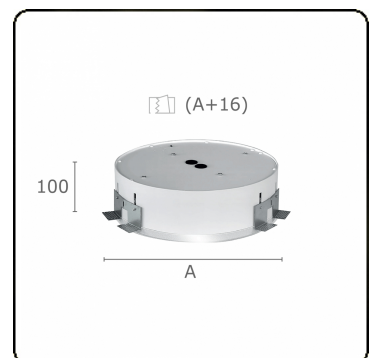

Elektrische Gegevens

Veiligheidsklasse	I
Voeding	230V
Voorschakelapparaat	Stroomvoeding touch-dim

Lampgegevens

Lamptype	LED 3000K
Wattage	8W
Armatuur vermogen	8W
Armatuur lichtstroom	823
Aantal	1
Levensduur LED module	L80/B10 = 50000h
Kleurtolerantie	MacAdam 3
CRI	>80

Lichttechnische gegevens

UGR	<19
CIE Fluxcode	60 87 97 100 100

Afmetingen

A	300 mm
---	--------

Opmerkingen

Inbouwarmatuur (randloos) - Direct - MPO - LO - RAL 9003

ENERGY

A
 Verkrijgbaar op aanvraag.
B
 Disponible sur demande.
C
D
 Available on request.
E
F
 Auf Anfrage.
G