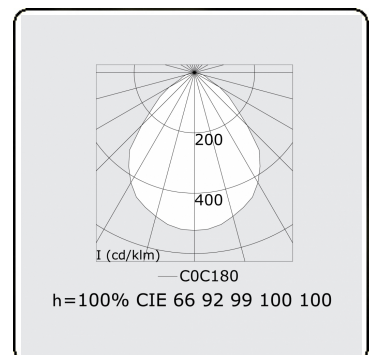

Photometric details

UGR	<19
CIE Fluxcode	60 87 97 100 100

Dimensions

A	300 mm
---	--------

Remarks

Recessed luminaire (trimless) - Direct - MPO - LO - RAL 9003

ENERGY

Verkrijgbaar op aanvraag.