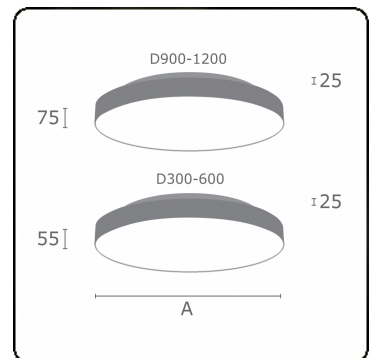

Photometric details

UGR	>19
CIE Fluxcode	47 78 95 57 100

Dimensions

A	500 mm
---	--------

Remarks

Ceiling luminaire - Direct/Indirect - satin - MO - RAL 9006

ENERGY

Verrijgbaar op aanvraag.