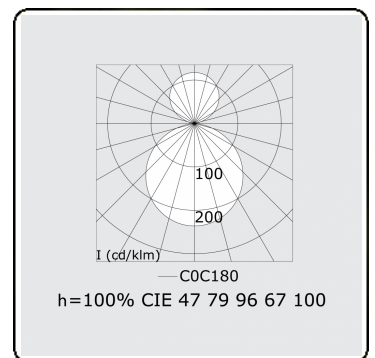

Photometric details

UGR	>19
CIE Fluxcode	47 78 95 57 100

Dimensions

A	500 mm
---	--------

Remarks

Ceiling luminaire - Direct/Indirect - satin - MO - RAL 9006

ENERGY

Verrijgbaar op aanvraag.