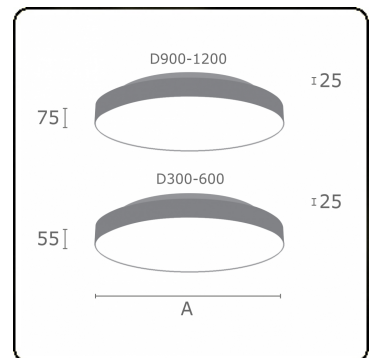

Photometric details

UGR	>19
CIE Fluxcode	47 78 95 57 100

Dimensions

A	300 mm
---	--------

Remarks

Ceiling luminaire - Direct/Indirect - satin - MO - RAL 9006

ENERGY

Verrijgbaar op aanvraag.