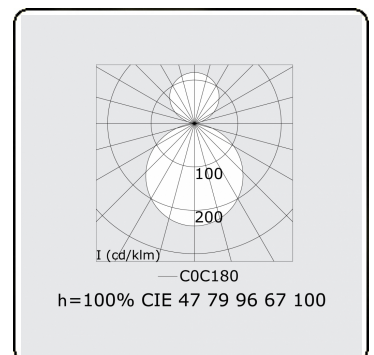

Photometric details

UGR	>19
CIE Fluxcode	47 78 95 57 100

Dimensions

A	300 mm
---	--------

Remarks

Ceiling luminaire - Direct/Indirect - satin - MO - RAL 9006

ENERGY

Verrijgbaar op aanvraag.