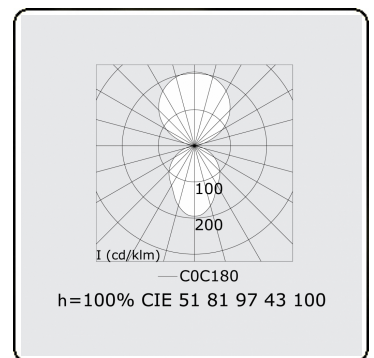

Elektrische Gegevens

| | |
|---------------------|---------------------|
| Veiligheidsklasse | I |
| Voeding | 230V |
| Voorschakelapparaat | Stroomvoeding 1-10V |

Lampgegevens

| | |
|-----------------------|------------------|
| Lamptype | LED 4000K |
| Wattage | 50W |
| Armatuur vermogen | 50W |
| Armatuur lichtstroom | 7760 |
| Aantal | 1 |
| Levensduur LED module | L80/B10 = 50000h |
| Kleurtolerantie | MacAdam 3 |
| CRI | >80 |

Lichttechnische gegevens

| | |
|--------------|-----------------|
| UGR | <19 |
| CIE Fluxcode | 60 87 97 56 100 |

Afmetingen

| | |
|---|--------|
| A | 500 mm |
|---|--------|

Opmerkingen

Plafondarmatuur - Direct/Indirect - MPO - MO - RAL 9006