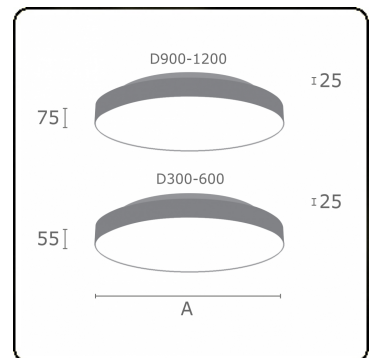

**Lichttechnische gegevens**

UGR	<19
CIE Fluxcode	60 87 97 56 100

**Afmetingen**

A	600 mm
---	--------

**Opmerkingen**

Plafondarmatuur - Direct/Indirect - MPO - MO - RAL 9006

**ENERGY**

Verrijgbaar op aanvraag.