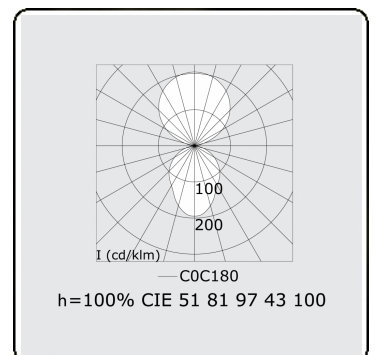

**Elektrische Gegevens**

Veiligheidsklasse	I
Voeding	230V
Voorschakelapparaat	Stroomvoeding

**Lampgegevens**

Lamptype	LED 4000K
Wattage	87W
Armatuur vermogen	87W
Armatuur lichtstroom	12900
Aantal	1
Levensduur LED module	L80/B10 = 50000h
Kleurtolerantie	MacAdam 3
CRI	>80

**Lichttechnische gegevens**

UGR	<19
CIE Fluxcode	60 87 97 56 100

**Afmetingen**

A	600 mm
---	--------

**Opmerkingen**

Plafondarmatuur - Direct/Indirect - MPO - MO - RAL 9006

**ENERGY**

Verrijgbaar op aanvraag.