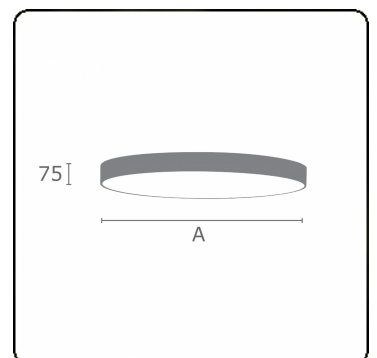

Photometric details

UGR	>19
CIE Fluxcode	47 78 95 100 100

Dimensions

A	900 mm
---	--------

Remarks

Ceiling luminaire - Direct - satin - LO - RAL 9003

ENERGY

Verrijgbaar op aanvraag.