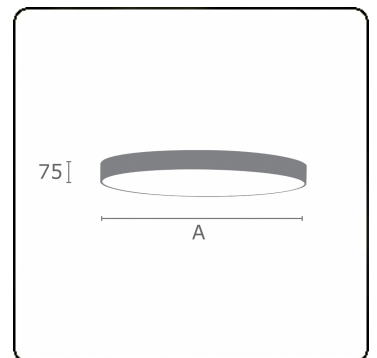

Lichttechnische Daten

UGR	>19
CIE Fluxcode	47 78 95 100 100

Abmessungen

A	600 mm
---	--------

Bemerkungen

Deckenleuchte - Direkt - satiniert - LO - RAL 9003

ENERGY

Verrijgbaar op aanvraag.