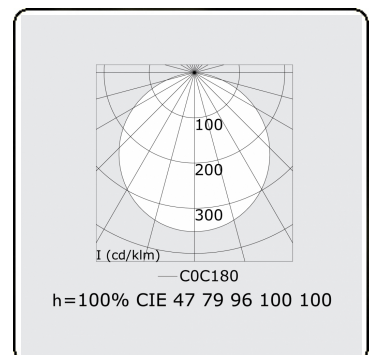

Lichttechnische Daten

UGR	>19
CIE Fluxcode	47 78 95 100 100

Abmessungen

A	600 mm
---	--------

Bemerkungen

Deckenleuchte - Direkt - satiniert - LO - RAL 9003

ENERGY

Verrijgbaar op aanvraag.