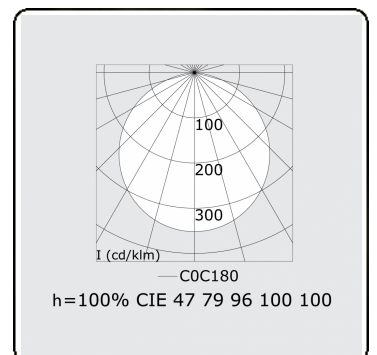

Lichttechnische gegevens

UGR	>19
CIE Fluxcode	47 78 95 100 100

Afmetingen

A	1200 mm
---	---------

Opmerkingen

Plafondarmatuur - Direct - satiné - MO - RAL 9006

ENERGY

Verrijgbaar op aanvraag.