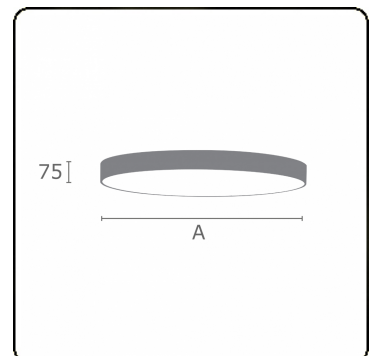

**Lichttechnische Daten**

UGR	>19
CIE Fluxcode	47 78 95 100 100

**Abmessungen**

A	300 mm
---	--------

**Bemerkungen**

Deckenleuchte - Direkt - satiniert - MO - RAL 9006

**ENERGY**

Verrijgbaar op aanvraag.