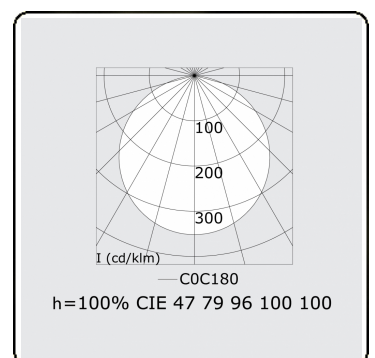

**Lichttechnische Daten**

UGR	>19
CIE Fluxcode	47 78 95 100 100

**Abmessungen**

A	1200 mm
---	---------

**Bemerkungen**

Deckenleuchte - Direkt - satiniert - MO - RAL 9003

**ENERGY**

Verrijgbaar op aanvraag.