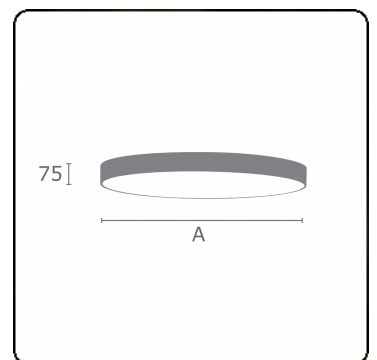

Photometric details

UGR	>19
CIE Fluxcode	47 78 95 100 100

Dimensions

A	1200 mm
---	---------

Remarks

Ceiling luminaire - Direct - satin - MO - RAL 9003

ENERGY

Verrijgbaar op aanvraag.