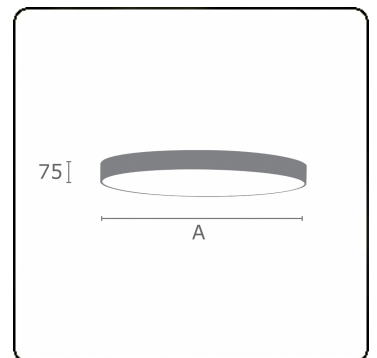

Photometric details

UGR	>19
CIE Fluxcode	47 78 95 100 100

Dimensions

A	1200 mm
---	---------

Remarks

Ceiling luminaire - Direct - satin - MO - RAL 9003

ENERGY

Verrijgbaar op aanvraag.