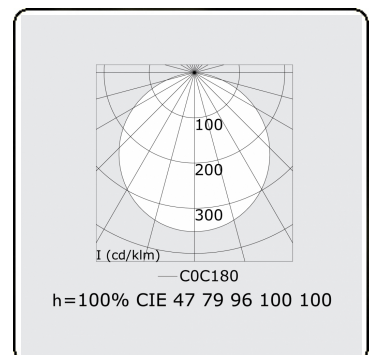

**Elektrische Gegevens**

Veiligheidsklasse	I
Voeding	230V
Voorschakelapparaat	Stroomvoeding touch-dim

**Lampgegevens**

Lamptype	LED 3000K
Wattage	106W
Armatuur vermogen	106W
Armatuur lichtstroom	11061
Aantal	1
Levensduur LED module	L80/B10 = 50000h
Kleurtolerantie	MacAdam 3
CRI	>80

**Lichttechnische gegevens**

UGR	>19
CIE Fluxcode	47 78 95 100 100

**Afmetingen**

A	900 mm
---	--------

**Opmerkingen**

Plafondarmatuur - Direct - satiné - MO - RAL 9003

**ENERGY**

Verrijgbaar op aanvraag.