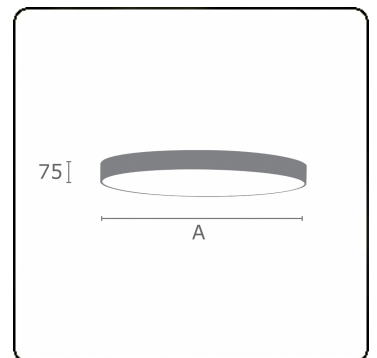

**Lichttechnische gegevens**

UGR	>19
CIE Fluxcode	47 78 95 100 100

**Afmetingen**

A	900 mm
---	--------

**Opmerkingen**

Plafondarmatuur - Direct - satiné - MO - RAL 9003

**ENERGY**

Verrijgbaar op aanvraag.