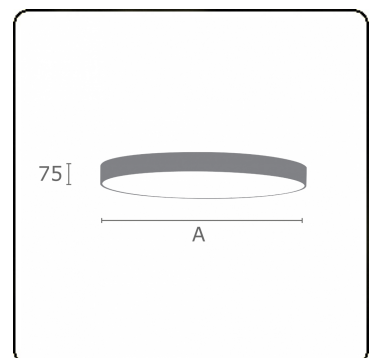

Photometric details

UGR	>19
CIE Fluxcode	47 78 95 100 100

Dimensions

A	900 mm
---	--------

Remarks

Ceiling luminaire - Direct - satin - MO - RAL 9003

ENERGY

Verrijgbaar op aanvraag.