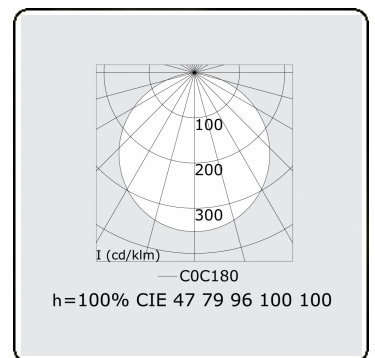

Lichttechnische Daten

UGR	>19
CIE Fluxcode	47 78 95 100 100

Abmessungen

A	500 mm
---	--------

Bemerkungen

Deckenleuchte - Direkt - satiniert - MO - RAL 9003

ENERGY

Verrijgbaar op aanvraag.