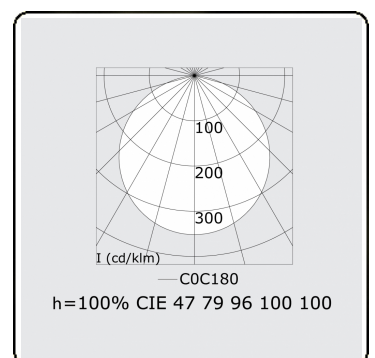

Elektrische Gegevens

Veiligheidsklasse	I
Voeding	230V
Voorschakelapparaat	Stroomvoeding DALI

Lampgegevens

Lamptype	LED 4000K
Wattage	29W
Armatuur vermogen	29W
Armatuur lichtstroom	3690
Aantal	1
Levensduur LED module	L80/B10 = 50000h
Kleurtolerantie	MacAdam 3
CRI	>80

Lichttechnische gegevens

UGR	>19
CIE Fluxcode	47 78 95 100 100

Afmetingen

A	400 mm
---	--------

Opmerkingen

Plafondarmatuur - Direct - satiné - MO - RAL 9003

ENERGY

Verrijgbaar op aanvraag.