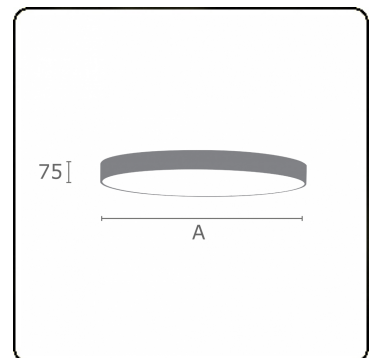

Lichttechnische Daten

UGR	<19
CIE Fluxcode	60 87 97 100 100

Abmessungen

A	600 mm
---	--------

Bemerkungen

Deckenleuchte - Direct - MPO - MO - RAL 9003

ENERGY

Verrijgbaar op aanvraag.