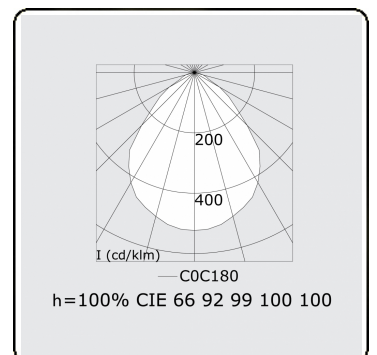

**Elektrische Gegevens**

Veiligheidsklasse	I
Voeding	230V
Voorschakelapparaat	Stroomvoeding

**Lampgegevens**

Lamptype	LED 3000K
Wattage	52W
Armatuur vermogen	52W
Armatuur lichtstroom	6779
Aantal	1
Levensduur LED module	L80/B10 = 50000h
Kleurtolerantie	MacAdam 3
CRI	>80

**Lichttechnische gegevens**

UGR	<19
CIE Fluxcode	60 87 97 100 100

**Afmetingen**

A	600 mm
---	--------

**Opmerkingen**

Plafondarmatuur - Direct - MPO - MO - RAL 9003

**ENERGY**

Verrijgbaar op aanvraag.