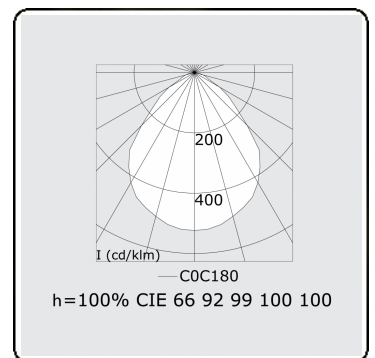

**Caractéristiques photométriques**

UGR	<19
Code flux CIE	60 87 97 100 100

**Dimensions**

A	500 mm
---	--------

**Remarques**

Applique - Direct - MPO - MO - RAL 9003

**ENERGY**

Verrijgbaar op aanvraag.