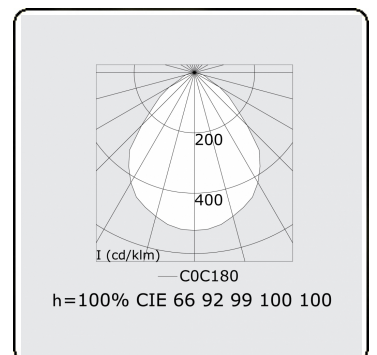

Lichttechnische gegevens

UGR	<19
CIE Fluxcode	60 87 97 100 100

Afmetingen

A	300 mm
---	--------

Opmerkingen

Plafondarmatuur - Direct - MPO - MO - RAL 9003

ENERGY

A
 Verkrijgbaar op aanvraag.
B
 Disponible sur demande.
C
D
 Available on request.
E
F
 Auf Anfrage.
G