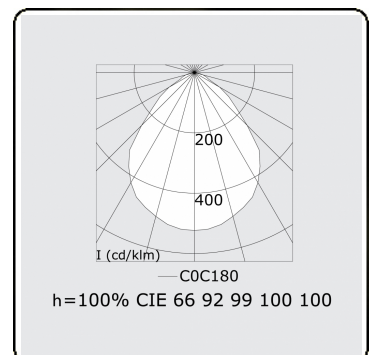

Lichttechnische Daten

UGR	<19
CIE Fluxcode	60 87 97 100 100

Abmessungen

A	300 mm
---	--------

Bemerkungen

Deckenleuchte - Direct - MPO - MO - RAL 9003

ENERGY

Verrijgbaar op aanvraag.