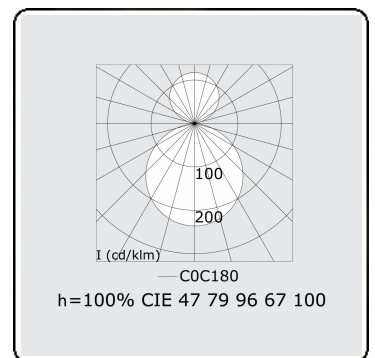

Elektrische Gegevens

Veiligheidsklasse	I
Voeding	230V
Voorschakelapparaat	Stroomvoeding

Lampgegevens

Lamptype	LED 4000K
Wattage	144W
Armatuur vermogen	144W
Armatuur lichtstroom	17650
Aantal	1
Levensduur LED module	L80/B10 = 50000h
Kleurtolerantie	MacAdam 3
CRI	>80

Lichttechnische gegevens

UGR	>19
CIE Fluxcode	47 78 95 57 100

Afmetingen

A	900 mm
---	--------

Opmerkingen

Pendelarmatuur - Direct/Indirect - satiné - MO - RAL 9006

ENERGY

Verrijgbaar op aanvraag.